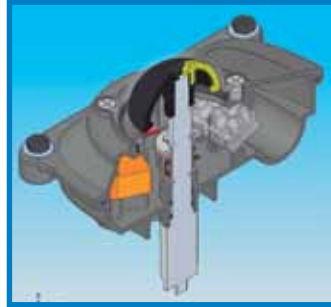

CAJA FINALES DE CARRERA LIMIT SWITCH BOX

Serie **CB**

**J+J**  
ELECTRIC POWER

Ref.: CB600007075  
Año Fabricación 2012  
CE  
Nº: 031200026

MADE IN EU

J.J. BCN INTERNACIONAL, S.A. se reserva el derecho de modificación del diseño, construcción o cualquier detalle técnico de los productos que figuran en este catalogo sin previo aviso.  
J.J. BCN INTERNACIONAL, S.A. reserves the right to change or modify the design, technical details or construction of the products of this catalogue without prior notice.

Caja final de carrera Limit switch box	Materiales Materials	Opciones bajo pedido Options under request
Carter Body	Polipropileno + 15% fibra de vidrio Gris Polypropilene + 15% Glass filled Grey	
Tapa Lid	ABS transparente ABS transparent	Poliprop.+15% F. vidrio Gris, Azul, Naranja Polyprop. + 15% Glass filled Grey, Blue, Orange
Eje Shaft	Polipropileno + 15% fibra de vidrio Polypropilene + 15% Glass filled	Acero inoxidable Stainless Steel
Detectores Detectors	2 micro mecánico SPDT 5A/125 VAC 2 SPDT mechanical switch 5A/125 VAC 3A/250 VAC	Detectores inductivos NPN o PNP Inductive sensors NPN or PNP
Protección IP Rating	DIN 40 050 IP67	
Entrada cables Cable entries	2 roscadas M-16 o M-20 o 1/2" NPT 2 threaded M-16 or M-20 or 1/2" NPT	
Temperatura Temperature	-20°C + 80°C	
Dimensiones de la caja Box dimensions	22x89x72 mm	
Soporte Bracket	 Acero + Epoxy Universal Namur o minisoporte 50x25x45 mm Steel + Epoxy coated Universal Namur or minibracket 50x25x45 mm	Acero inox Universal Namur o minisoporte 50x25x45 mm Stainless Steel Universal Namur or minibracket 50x25x45 mm