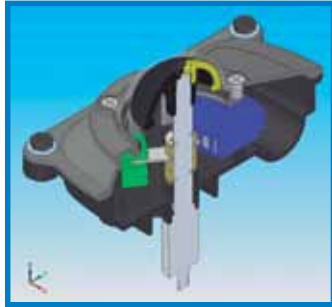

CAJA FINALES DE CARRERA LIMIT SWITCH BOX

Serie **CB**

**J+J**  
ELECTRIC POWER

Ref.: CB600007075  
Año Fabricación 2012  
CE  
Nº: 031200026

MADE IN EU

J.J. BCN INTERNACIONAL, S.A. se reserva el derecho de modificación del diseño, construcción o cualquier detalle técnico de los productos que figuran en este catalogo sin previo aviso.  
J.J. BCN INTERNACIONAL, S.A. reserves the right to change or modify the design, technical details or construction of the products of this catalogue without prior notice.

Caja final de carrera Limit switch box	Materiales Materials	Opciones bajo pedido Options under request
Carter Body	Polipropileno + 15% fibra de vidrio Gris Polypropilene + 15% Glass filled Grey	
Tapa Lid	ABS transparente ABS transparent	Poliprop.+15% F. vidrio Gris, Azul, Naranja Polyprop. + 15% Glass filled Grey, Blue, Orange
Eje Shaft	Polipropileno + 15% fibra de vidrio Polypropilene + 15% Glass filled	Acero inoxidable Stainless Steel
Detectores Detectors	2 micro mecánico SPDT 5A/125 VAC 2 SPDT mechanical switch 5A/125 VAC 3A/250 VAC	Detectores inductivos NPN o PNP Inductive sensors NPN or PNP
Protección IP Rating	DIN 40 050 IP67	
Entrada cables Cable entries	2 roscadas M-16 o M-20 o 1/2" NPT 2 threaded M-16 or M-20 or 1/2" NPT	
Temperatura Temperature	-20°C + 80°C	
Dimensiones de la caja Box dimensions	22x89x72 mm	
Soporte Bracket	 Acero + Epoxy Universal Namur o minisoporte 50x25x45 mm Steel + Epoxy coated Universal Namur or minibracket 50x25x45 mm	Acero inox Universal Namur o minisoporte 50x25x45 mm Stainless Steel Universal Namur or minibracket 50x25x45 mm

**Conexionado:** Finales de Carrera  
**Wiring Diagram:** Limit Switches

3A 250VAC  
5A 125VAC

9		
8		
7		
6	NC	CLOSED
5	NO	
4	C	OPEN
3	NC	
2	NO	
1	C	

ROJO / RED  
 VERDE / GREEN  
 NEGRO / BLACK  
 ROJO / RED  
 VERDE / GREEN  
 NEGRO / BLACK