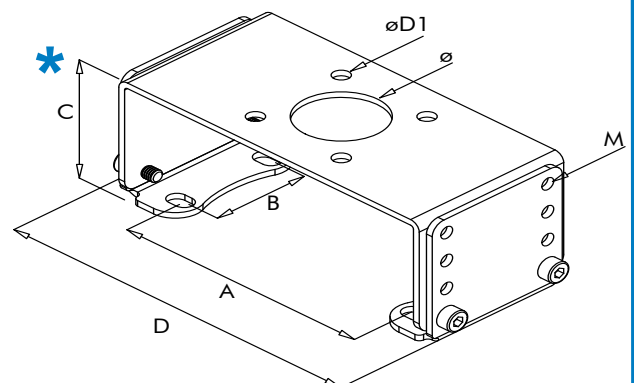

Caja final de carrera Limit switch box	Materiales Materials	Opciones bajo pedido Options under request
Carter Body	Polipropileno + 15% fibra de vidrio Gris Polypropilene + 15% Glass filled Grey	
Tapa Lid	ABS transparente ABS transparent	Poliprop.+15% F. vidrio Gris, Azul, Naranja Polyprop. + 15% Glass filled Grey, Blue, Orange
Eje Shaft	Polipropileno + 15% fibra de vidrio Polypropilene + 15% Glass filled	Acero inoxidable Stainless Steel
Detectores Detectors	2 micro mecánico SPDT 5A/125 VAC 2 SPDT mechanical switch 5A/125 VAC 3A/250 VAC	Detectores inductivos NPN o PNP Inductive sensors NPN or PNP
Protección IP Rating	DIN 40 050 IP67	
Entrada cables Cable entries	2 roscadas M-16 o M-20 o 1/2" NPT 2 threaded M-16 or M-20 or 1/2" NPT	
Temperatura Temperature	-20°C + 80°C	
Dimensiones de la caja Box dimensions	22x89x72 mm	
Soporte Bracket	 Acero + Epoxy Universal Namur o minisoporte 50x25x45 mm Steel + Epoxy coated Universal Namur or minibracket 50x25x45 mm	Acero inox Universal Namur o minisoporte 50x25x45 mm Stainless Steel Universal Namur or minibracket 50x25x45 mm

**Conexionado:** Finales de Carrera  
**Wiring Diagram:** Limit Switches

3A 250VAC  
5A 125VAC

9		
8		
7		
6	NC	CLOSED
5	NO	
4	C	OPEN
3	NC	
2	NO	
1	C	

ROJO / RED  
 VERDE / GREEN  
 NEGRO / BLACK  
 ROJO / RED  
 VERDE / GREEN  
 NEGRO / BLACK

**Dimensiones del Soporte:**  
**Bracket Dimensions:**

	A	B	C	D	Ø	ØD1	M
▷ 50x25x45	50	25	45	110			
▷ 80x30x45	80	30	45	110			
▷ 80x30x55	80	30	55	110	36	4x6	M-4
▷ 130x30x55	130	30	55	150			
▷ 130x30x75	130	30	120	150			

\* Acero inox - Universal Namur o minisoporte 50x25x45 mm Stainless Steel - Universal Namur or minibracket 50x25x45 mm